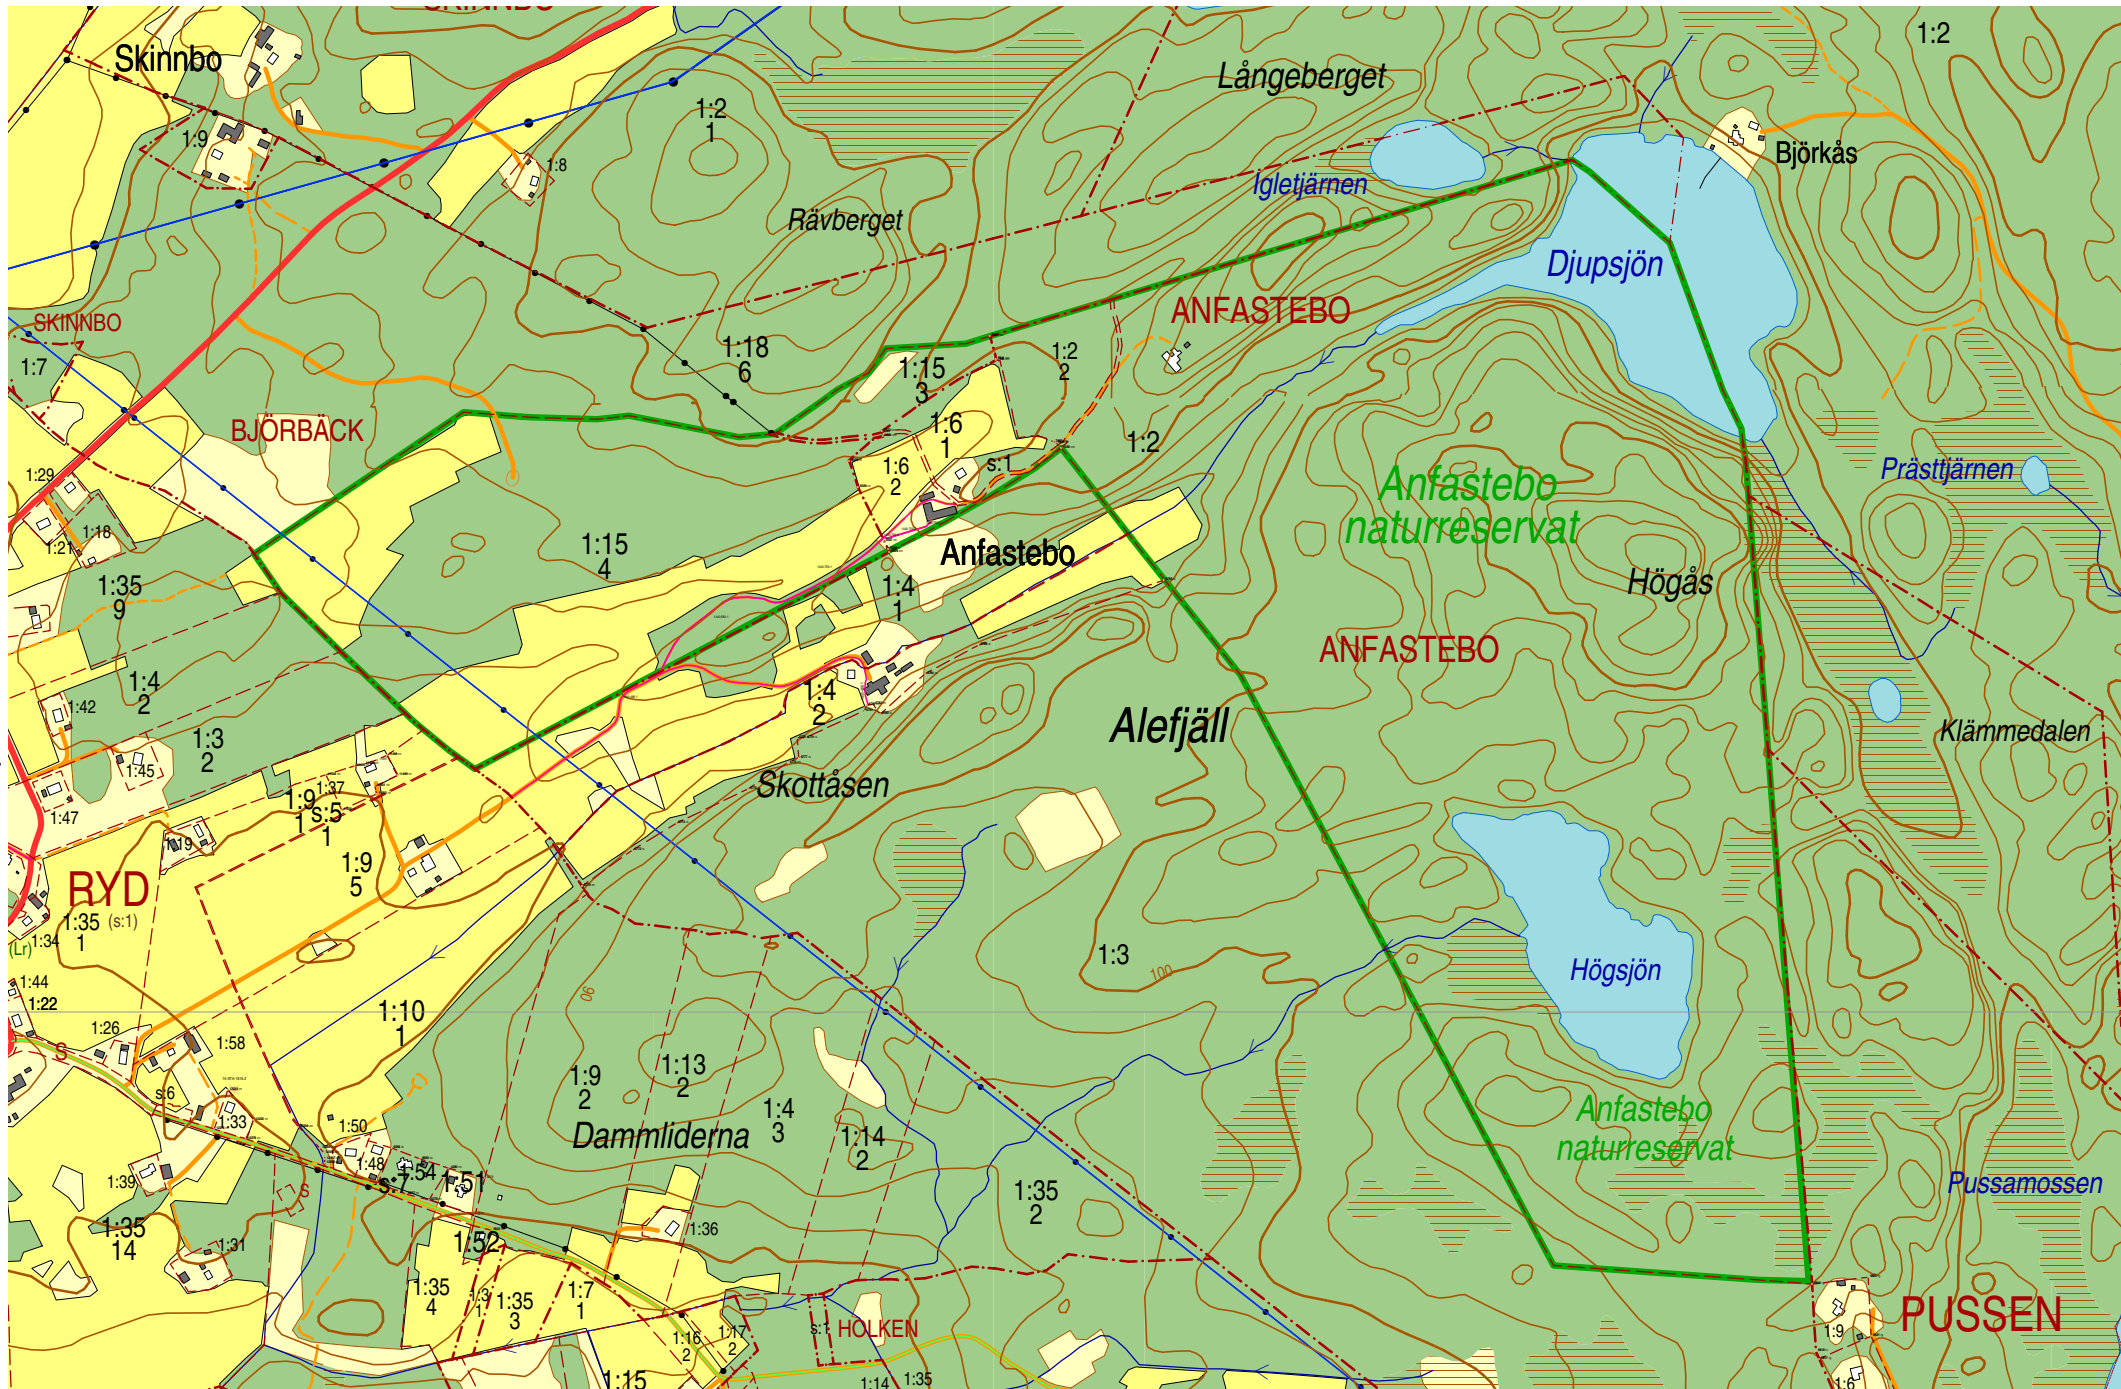

AutoKa-Vy 4.02 Licensierad till Lantmäteriet

LANTMÄTERIET

N

E

N = 6419500
E = 333697

System SWEREF 99 TM Aktualitet: 2013-04-09
Kartredovisningen har inte rättsverkan, jmf mot beslut i lantmäterihandlingar.

Skala 1:10000